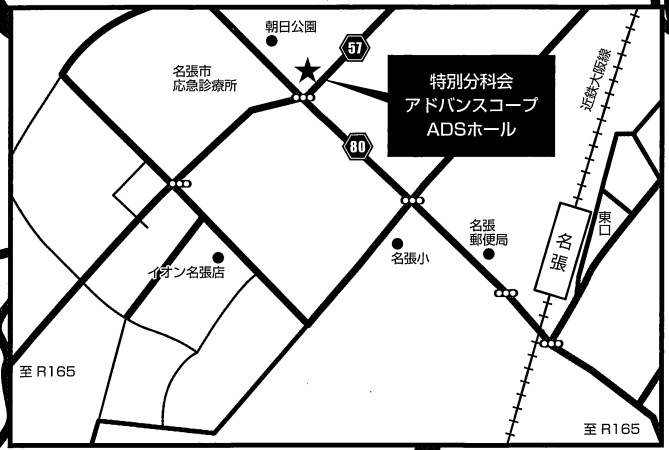

**全体会・分科会会場案内
イラストマップ
伊賀市**

至大山田

分科会会場案内 イラストマップ 名張市・伊賀市(青山)

特別分科会

6B

2A

4A・6A

4B

赤目口

2E・7

4C

3

3

2A

4A・6A

4B

名張市・伊賀市(青山)